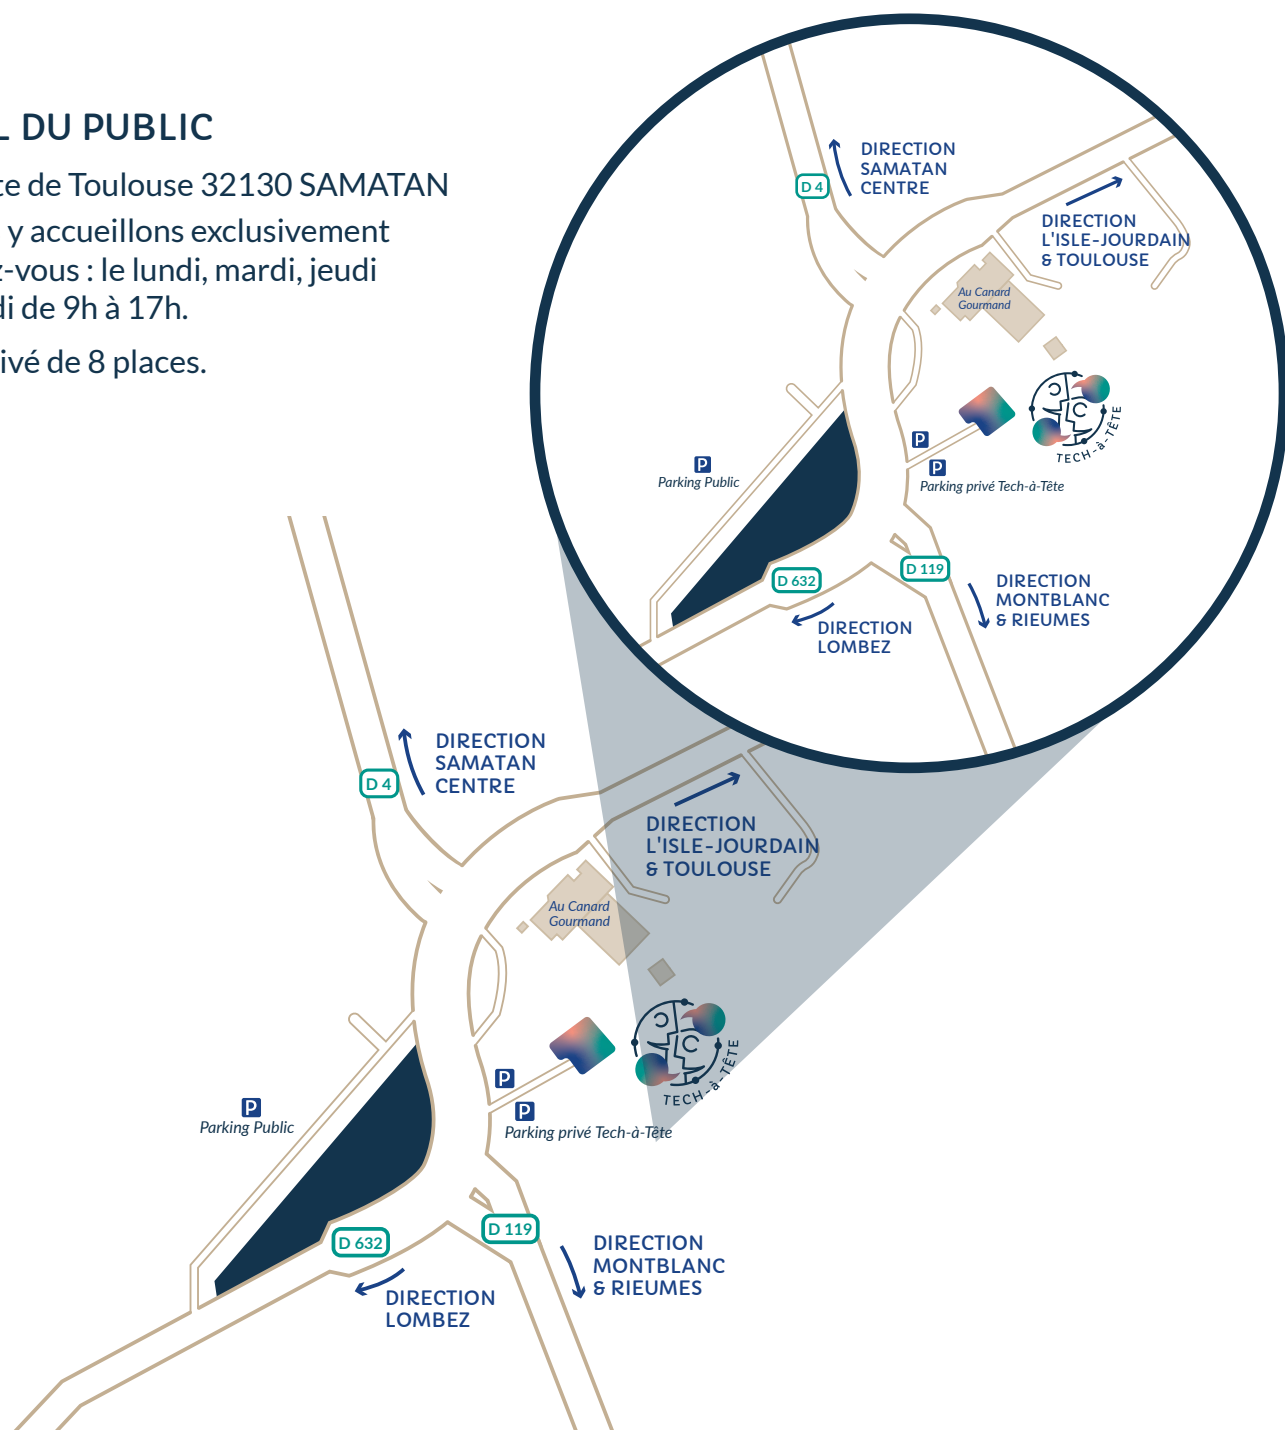

## Plan d'accès détaillé

### ACCUEIL DU PUBLIC

1034 Route de Toulouse 32130 SAMATAN

Nous vous y accueillons exclusivement  
sur rendez-vous : le lundi, mardi, jeudi  
et vendredi de 9h à 17h.

Parking privé de 8 places.

Correspondance par voie postale :  
Tech-à-Tête, Siège social, 1034 Route de Toulouse 32130 SAMATAN